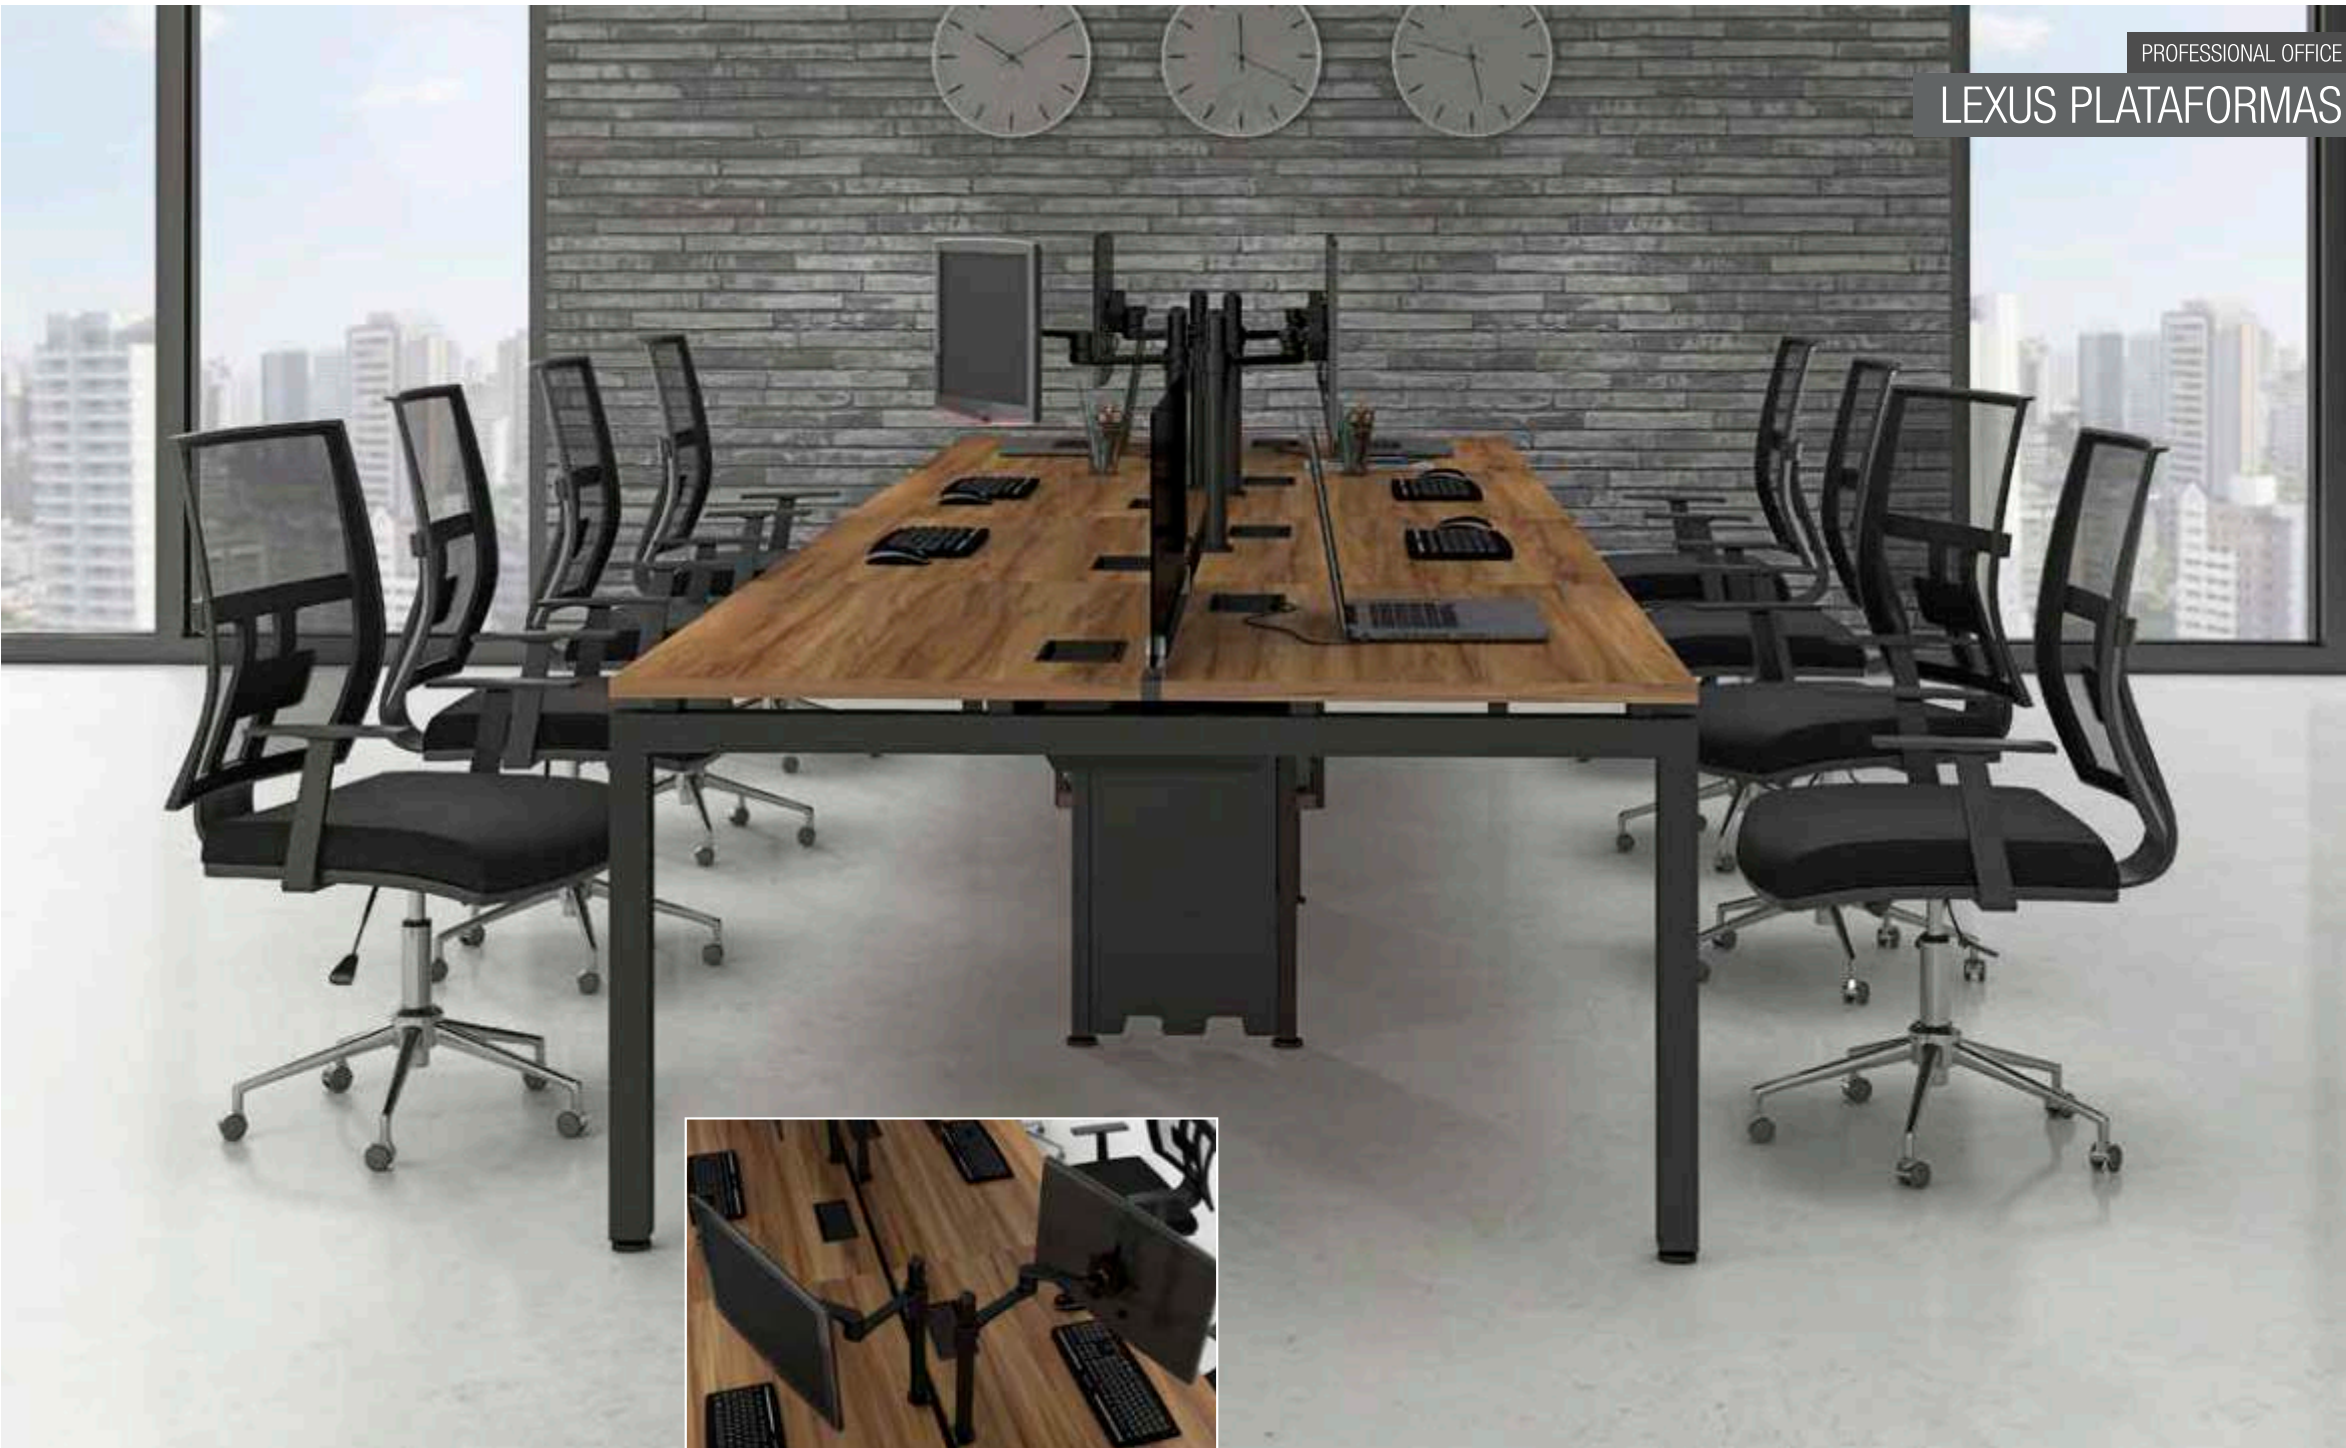

LEXUS PLATAFORMAS

LEXUS PLATAFORMAS