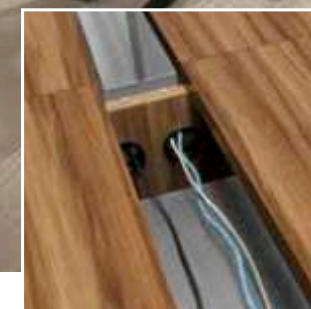

Vidro opcional para mesa diretor. Fixação com parafusos. Acabamento sobressalente.

5151 LINHO

PRS1886 / PRS1881 / PRS9150 / ACS6016 / ACS4040 / PRS1275 / PRS8116 / PRS8075

PROFESSIONAL OFFICE

PRIUS

PRIUS

Bancadas de trabalho com tomadas.