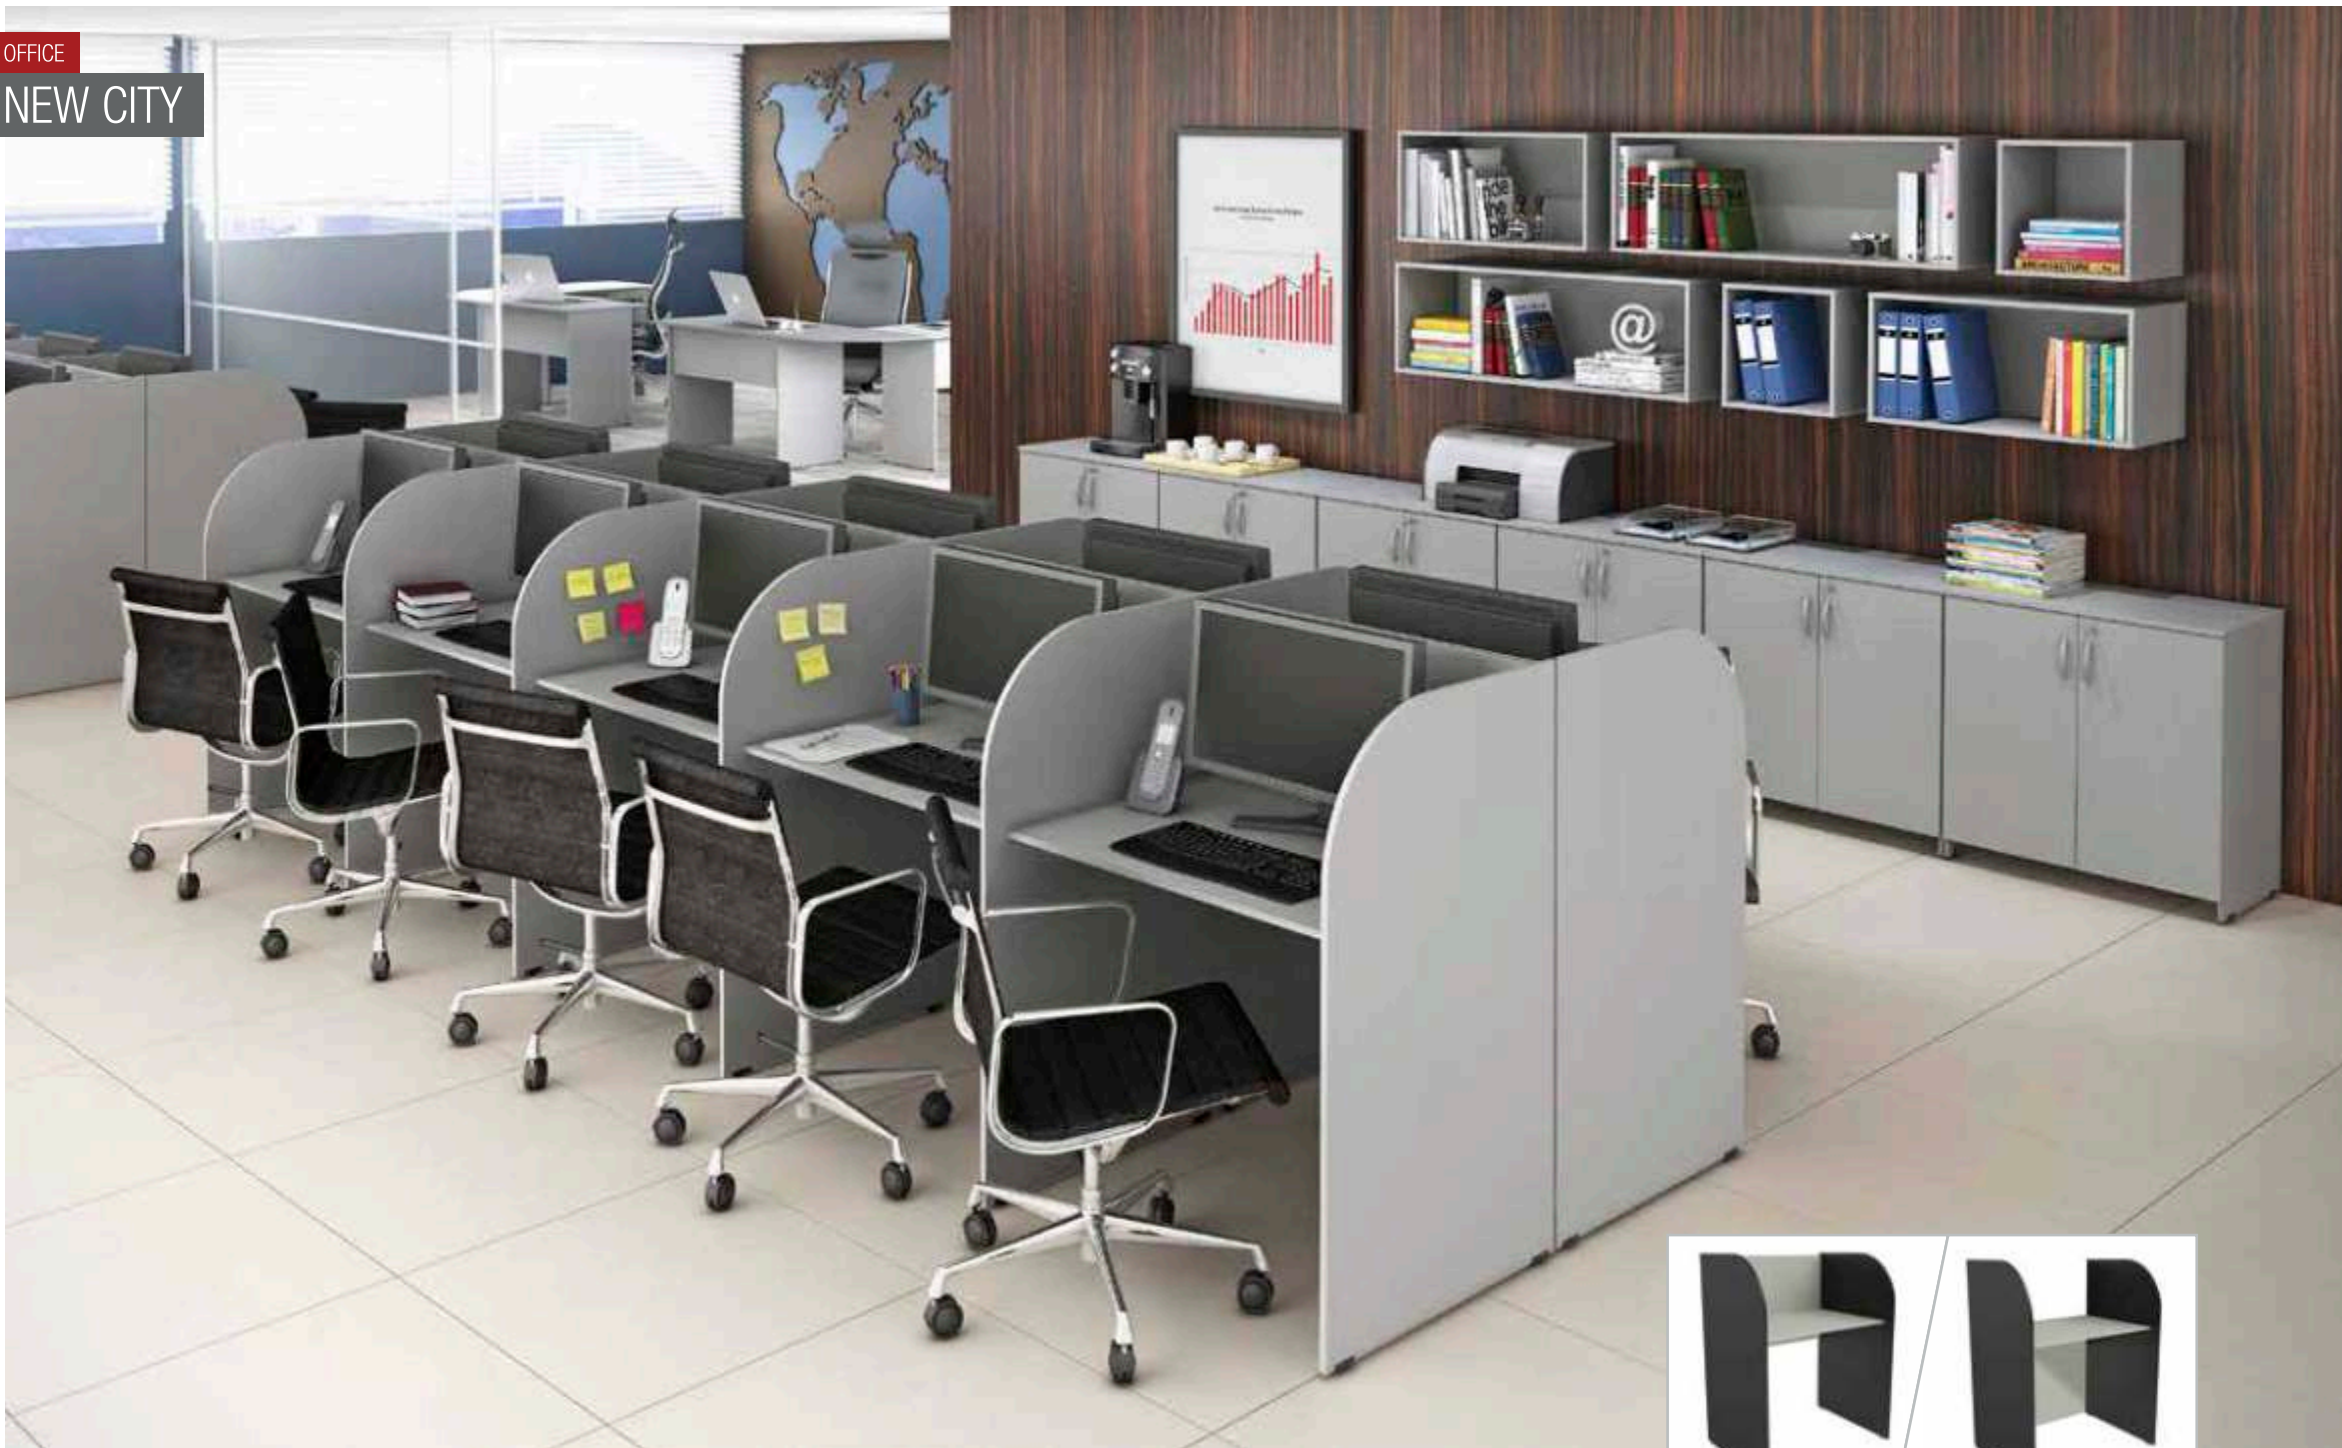

Painel frontal do Call Center utilizado como divisória ou como saia.

1414 CINZA

0323 / 0326 / 0318 / ACS4030 / ACS8030 / ACS1230