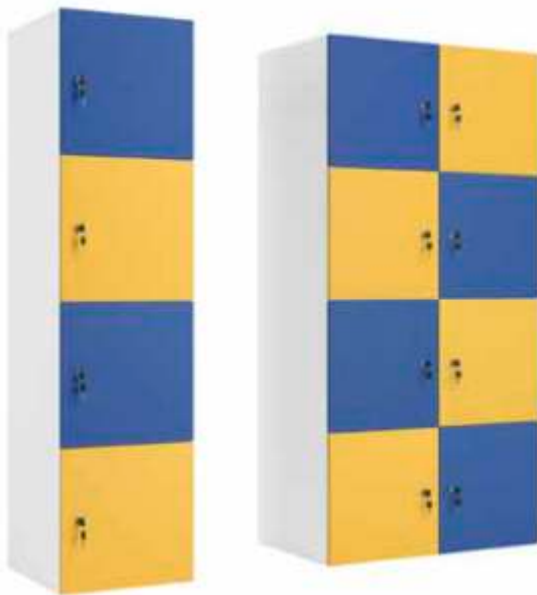

POSSIBILIDADES