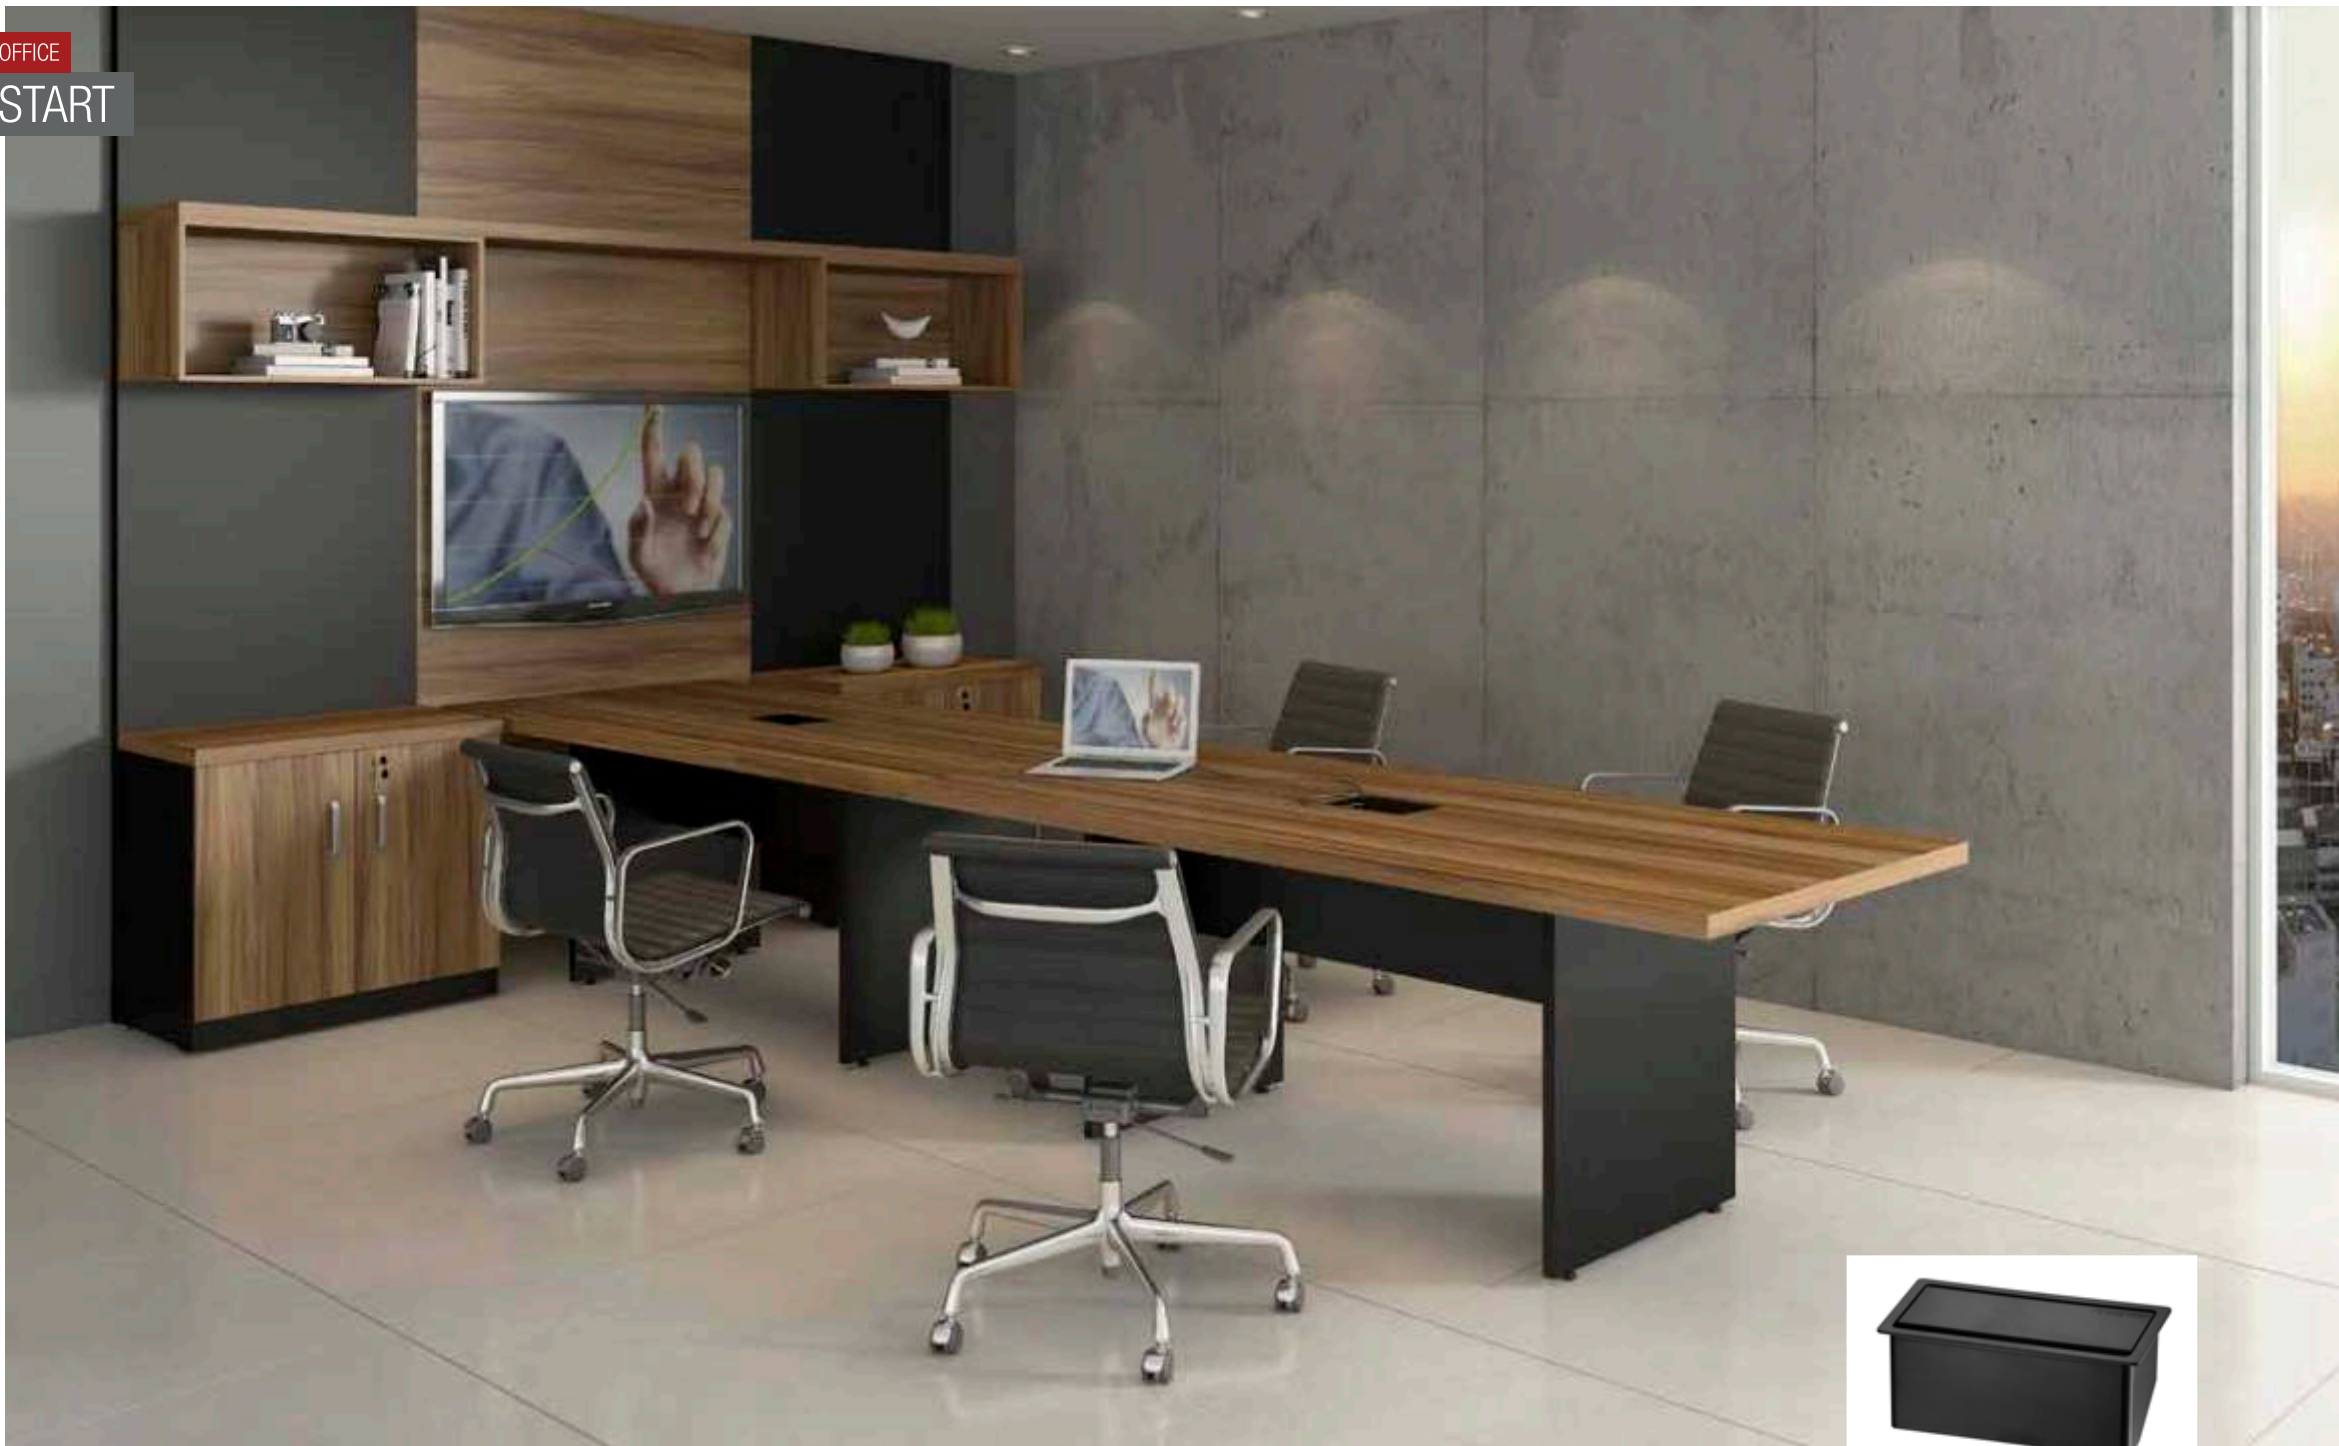

Gaveteiro pedestal dinâmico com prateleiras decorativas.

Gaveteiros com extensão que possibilitam diferentes composições.

OFFICE

START

START

Tomadas e conectores não acompanham a caixa de tomadas e são opcionais disponíveis na página 103.