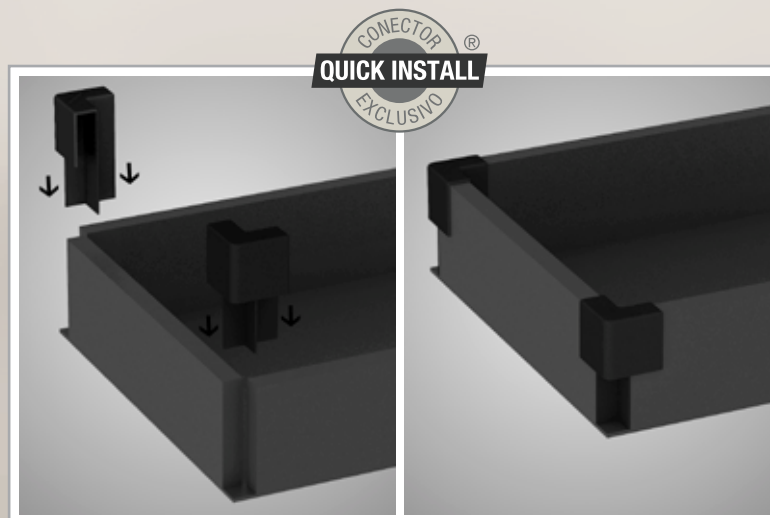

Office-A
ambientes corporativos

CARACTERÍSTICAS TÉCNICAS

Corpos e frentes de armários e gaveteiros em 15mm.

Sistema de abertura por "pega lateral". Gaveteiros com travamento simultâneo.

CONECTOR EXCLUSIVO para montagem da gaveta.
® Marca Registrada | Patente Requerida BR 20 2017 016083 7