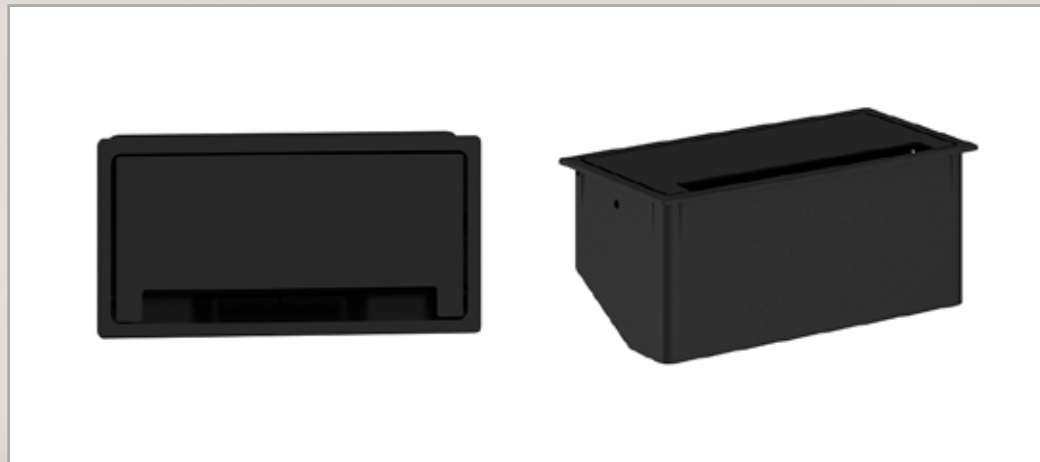

100

MÓDULOS

OFFICE

EDGE

50mm

Office-A
ambientes corporativos

CARACTERÍSTICAS TÉCNICAS

Puxador perfil em alumínio anodizado fosco tipo "pega".

Caixa de tomadas com tampa metálica - **TOMADAS OPCIONAIS.**

Junção 45° nos cantos de mesas e armários com perfil em alumínio.

Dobradiça com amortecimento.

Sapatas em alumínio.

PADRÕES DE CORES EDGE

2415 MARSALA / PRETO