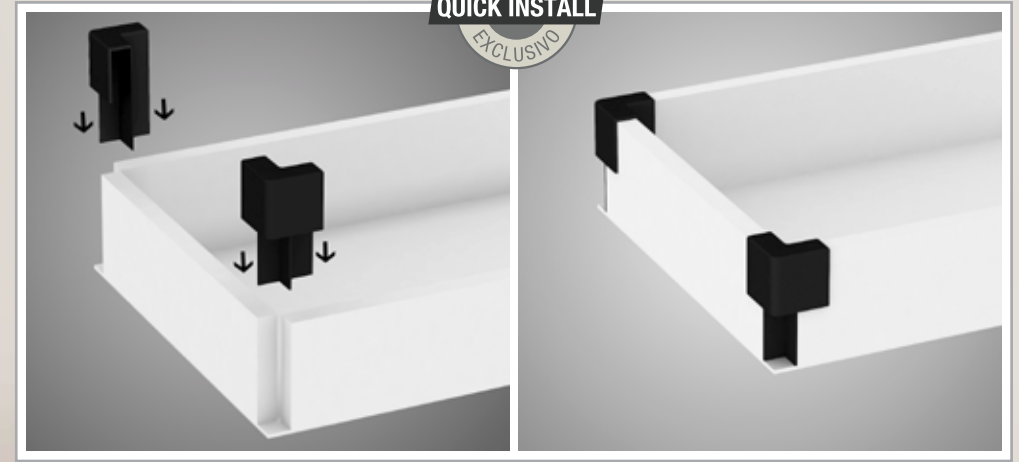

CONECTOR EXCLUSIVO para montagem da gaveta.
® Marca Registrada | Patente Requerida BR 20 2017 016083 7